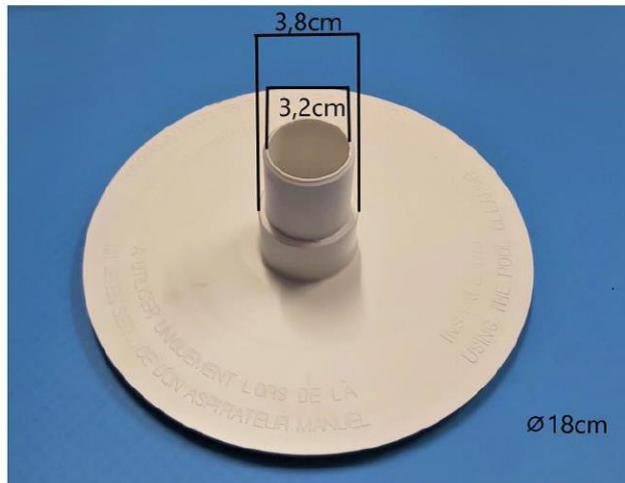

Przyłącza węża odkurzacza do Skimmerów

e42401

a-050-b7

e01244

e42300

e01205