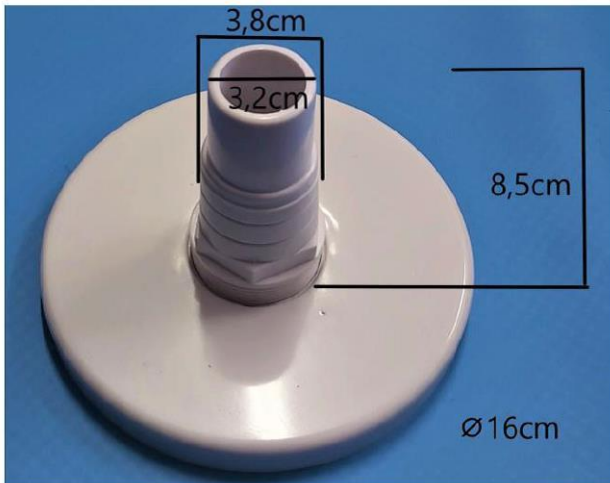

Przyłącza węża odkurzacza do Skimmerów

e42401

a-050-b7

e01244

e42300

e01205