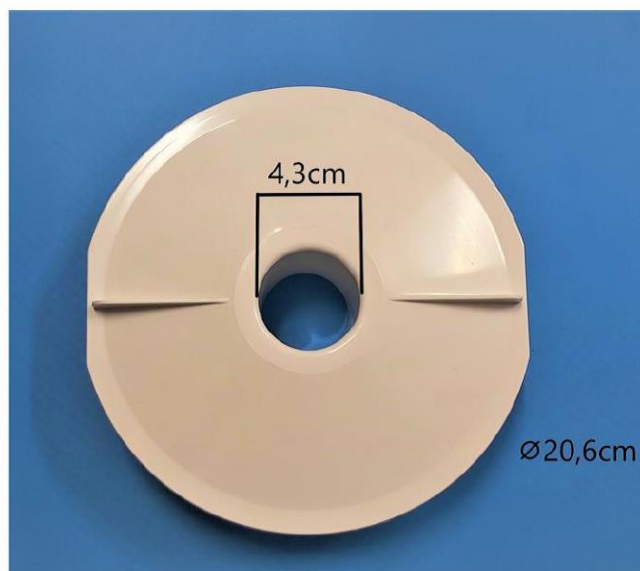

Przyłącza węża odkurzacza do Skimmerów

e42401

a-050-b7

e01244

e42300

e01205